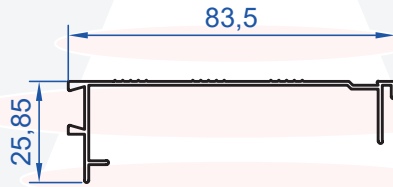

®

**AYDE**

**GÜNEŞ ENERJİSİ PROFİLLERİ**

SOLAR ENERGY PROFILES

**16000**

0,235 kg / mt

**16001**

0,252 kg / mt

**16002**

0,341 kg / mt

**16003**

0,248 kg / mt

**16004**

0,192 kg / mt