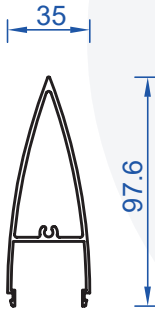

®

AYDE

GÜNEŞ KIRICI PROFİLLERİ

SUNSHADE PROFILES

17000

2,025 kg / mt

17001

2,414 kg / mt

17002

1,204 kg / mt

17003

1,109 kg / mt

17004

1,072 kg / mt

17005

1,015 kg / mt

17006

1,106 kg / mt

17007

2,325 kg / mt

17008

2,283 kg / mt

17009

2,283 kg / mt

17010

2,075 kg / mt

51065

0,640 kg / mt

51066

0,419 kg / mt

51152

2,316 kg / mt