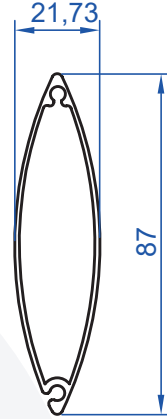

®

AYDE

GÜNEŞ KIRICI PROFİLLERİ

SUNSHADE PROFILES

17000

2,025 kg / mt

17001

2,414 kg / mt

17002

1,204 kg / mt

17003

1,109 kg / mt

17004

1,072 kg / mt

17005

1,015 kg / mt

17006

1,106 kg / mt

17007

2,325 kg / mt

17008

2,283 kg / mt

17009

2,283 kg / mt

17010

2,075 kg / mt

51065

0,640 kg / mt

51066

0,419 kg / mt

51152

2,316 kg / mt