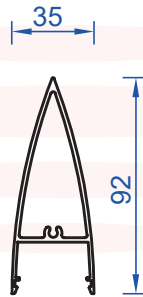

®

AYDE

GÜNEŞ KIRICI PROFİLLERİ

SUNSHADE PROFILES

17000

2,025 kg / mt

17001

2,414 kg / mt

17002

1,204 kg / mt

17003

1,109 kg / mt

17004

1,072 kg / mt

17005

1,015 kg / mt

17006

1,106 kg / mt

17007

2,325 kg / mt

17008

2,283 kg / mt

17009

2,283 kg / mt