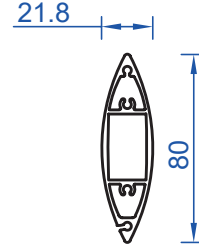

®

AYDE

GÜNEŞ KIRICI PROFİLLERİ

SUNSHADE PROFILES

17000

2,025 kg / mt

17001

2,414 kg / mt

17002

1,204 kg / mt

17003

1,109 kg / mt

17004

1,072 kg / mt

17005

1,015 kg / mt

17006

1,106 kg / mt

17007

2,325 kg / mt

17008

2,283 kg / mt

17009

2,283 kg / mt