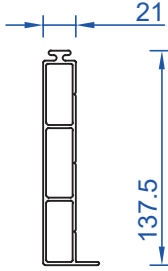

®

AYDE

GÜNEŞ KIRICI PROFİLLERİ

SUNSHADE PROFILES

17000

2,025 kg / mt

17001

2,414 kg / mt

17002

1,204 kg / mt

17003

1,109 kg / mt

17004

1,072 kg / mt

17005

1,015 kg / mt

17006

1,106 kg / mt

17007

2,325 kg / mt

17008

2,283 kg / mt

17009

2,283 kg / mt