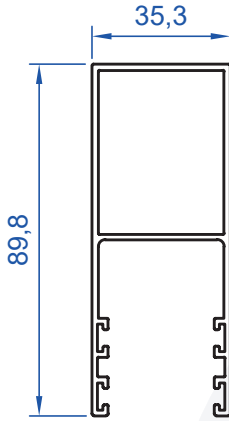

AYDE

PANJUR PROFİLLERİ

SHUTTER PROFILES

8000

0,393 kg / mt

8001

0,303 kg / mt

8002

0,297 kg / mt

8003

0,248 kg / mt

8004

0,350 kg / mt

8006

0,246 kg / mt

8007

0,086 kg / mt

8009

1,380 kg / mt

8010

0,660 kg / mt

8011

0,644 kg / mt

8012

0,664 kg / mt

8013

0,832 kg / mt

8014

0,617 kg / mt