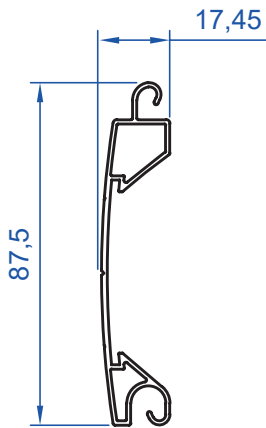

AYDE

PANJUR PROFİLLERİ

SHUTTER PROFILES

8000

0,393 kg / mt

8001

0,303 kg / mt

8002

0,297 kg / mt

8003

0,248 kg / mt

8004

0,350 kg / mt

8006

0,246 kg / mt

8007

0,086 kg / mt

8009

1,380 kg / mt

8010

0,660 kg / mt

8011

0,644 kg / mt

8012

0,664 kg / mt

8013

0,832 kg / mt

8014

0,617 kg / mt