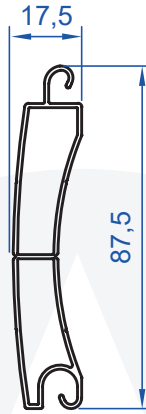

AYDE

PANJUR PROFİLLERİ

SHUTTER PROFILES

8000

0,393 kg / mt

8001

0,303 kg / mt

8002

0,297 kg / mt

8003

0,248 kg / mt

8004

0,350 kg / mt

8006

0,246 kg / mt

8007

0,086 kg / mt

8009

1,380 kg / mt

8010

0,660 kg / mt

8011

0,644 kg / mt

8012

0,664 kg / mt

8013

0,832 kg / mt

8014

0,617 kg / mt