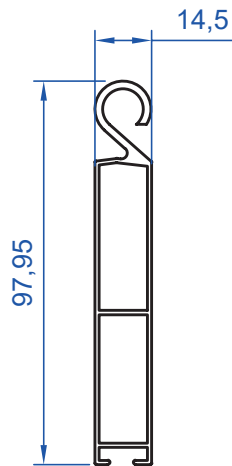

AYDE

PANJUR PROFİLLERİ

SHUTTER PROFILES

8000

0,393 kg / mt

8001

0,303 kg / mt

8002

0,297 kg / mt

8003

0,248 kg / mt

8004

0,350 kg / mt

8006

0,246 kg / mt

8007

0,086 kg / mt

8009

1,380 kg / mt

8010

0,660 kg / mt

8011

0,644 kg / mt

8012

0,664 kg / mt

8013

0,832 kg / mt

8014

0,617 kg / mt