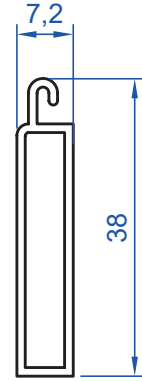

AYDE

PANJUR PROFİLLERİ

SHUTTER PROFILES

8000

0,393 kg / mt

8001

0,303 kg / mt

8002

0,297 kg / mt

8003

0,248 kg / mt

8004

0,350 kg / mt

8006

0,246 kg / mt

8007

0,086 kg / mt

8009

1,380 kg / mt

8010

0,660 kg / mt

8011

0,644 kg / mt

8012