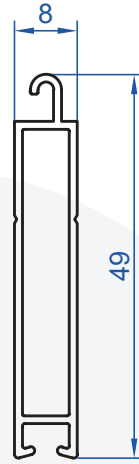

AYDE

PANJUR PROFİLLERİ

SHUTTER PROFILES

8000

0,393 kg / mt

8001

0,303 kg / mt

8002

0,297 kg / mt

8003

0,248 kg / mt

8004

0,350 kg / mt

8006

0,246 kg / mt

8007