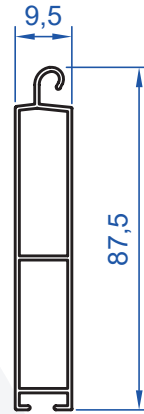

AYDE

PANJUR PROFİLLERİ

SHUTTER PROFILES

8000

0,393 kg / mt

8001

0,303 kg / mt

8002

0,297 kg / mt

8003

0,248 kg / mt

8004

0,350 kg / mt

8006

0,246 kg / mt

8007

0,086 kg / mt

8009

1,380 kg / mt

8010

0,660 kg / mt

8011

0,644 kg / mt

8012

0,664 kg / mt

8013

0,832 kg / mt

8014

0,617 kg / mt