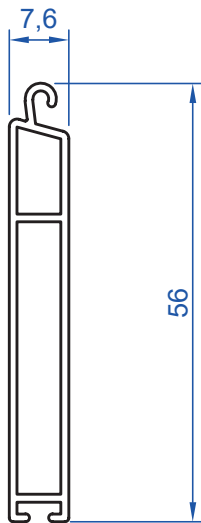

AYDE

PANJUR PROFİLLERİ

SHUTTER PROFILES

8000

0,393 kg / mt

8001

0,303 kg / mt

8002

0,297 kg / mt

8003

0,248 kg / mt

8004

0,350 kg / mt

8006

0,246 kg / mt

8007

0,086 kg / mt

8009

1,380 kg / mt

8010

0,660 kg / mt

8011

0,644 kg / mt

8012

0,664 kg / mt

8013

0,832 kg / mt

8014

0,617 kg / mt